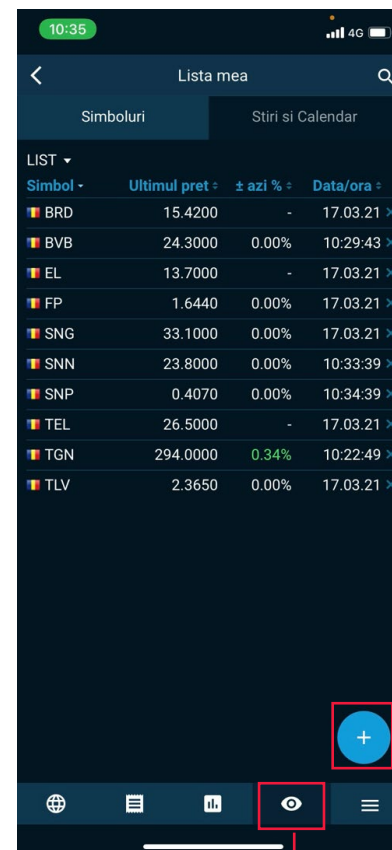

## CUM ÎMI CREEZ O LISTĂ CU SIMBOLURILE PE CARE VREAU SĂ LE URMĂRESC?

În meniul “**Lista mea**” îți poți personaliza o pagină doar cu **simbolurile** pe care dorești să le urmărești.

Alege să urmărești doar ceea ce e cu adevărat relevant pentru scopurile tale investiționale.