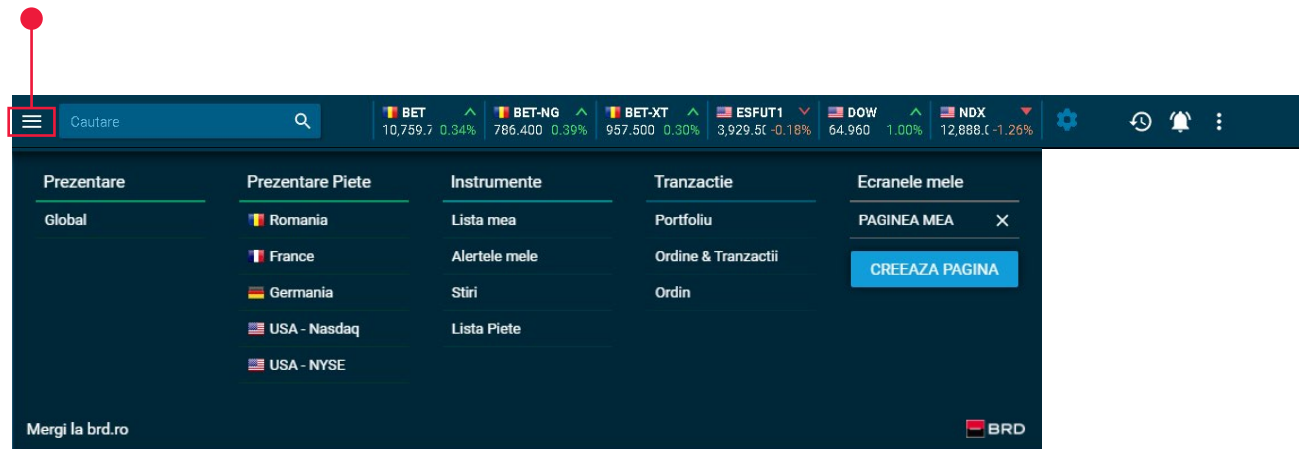

B.3

CARE SUNT FUNCȚIONALITĂȚILE PLATFORMEI DIN MENIU?

Selectând **Meniul** se deschide lista derulantă unde regăsești toate funcționalitățile platformei:

- Pagina cu informații globale – evoluția principalilor indici bursieri, a unor mărfuri și metale prețioase, un flux de știri

- Pagini predefinite cu informații doar ale unei piețe
- Pagina cu informațiile personalizate – Lista mea
- Portofoliul tău
- Lista de ordine și tranzacții